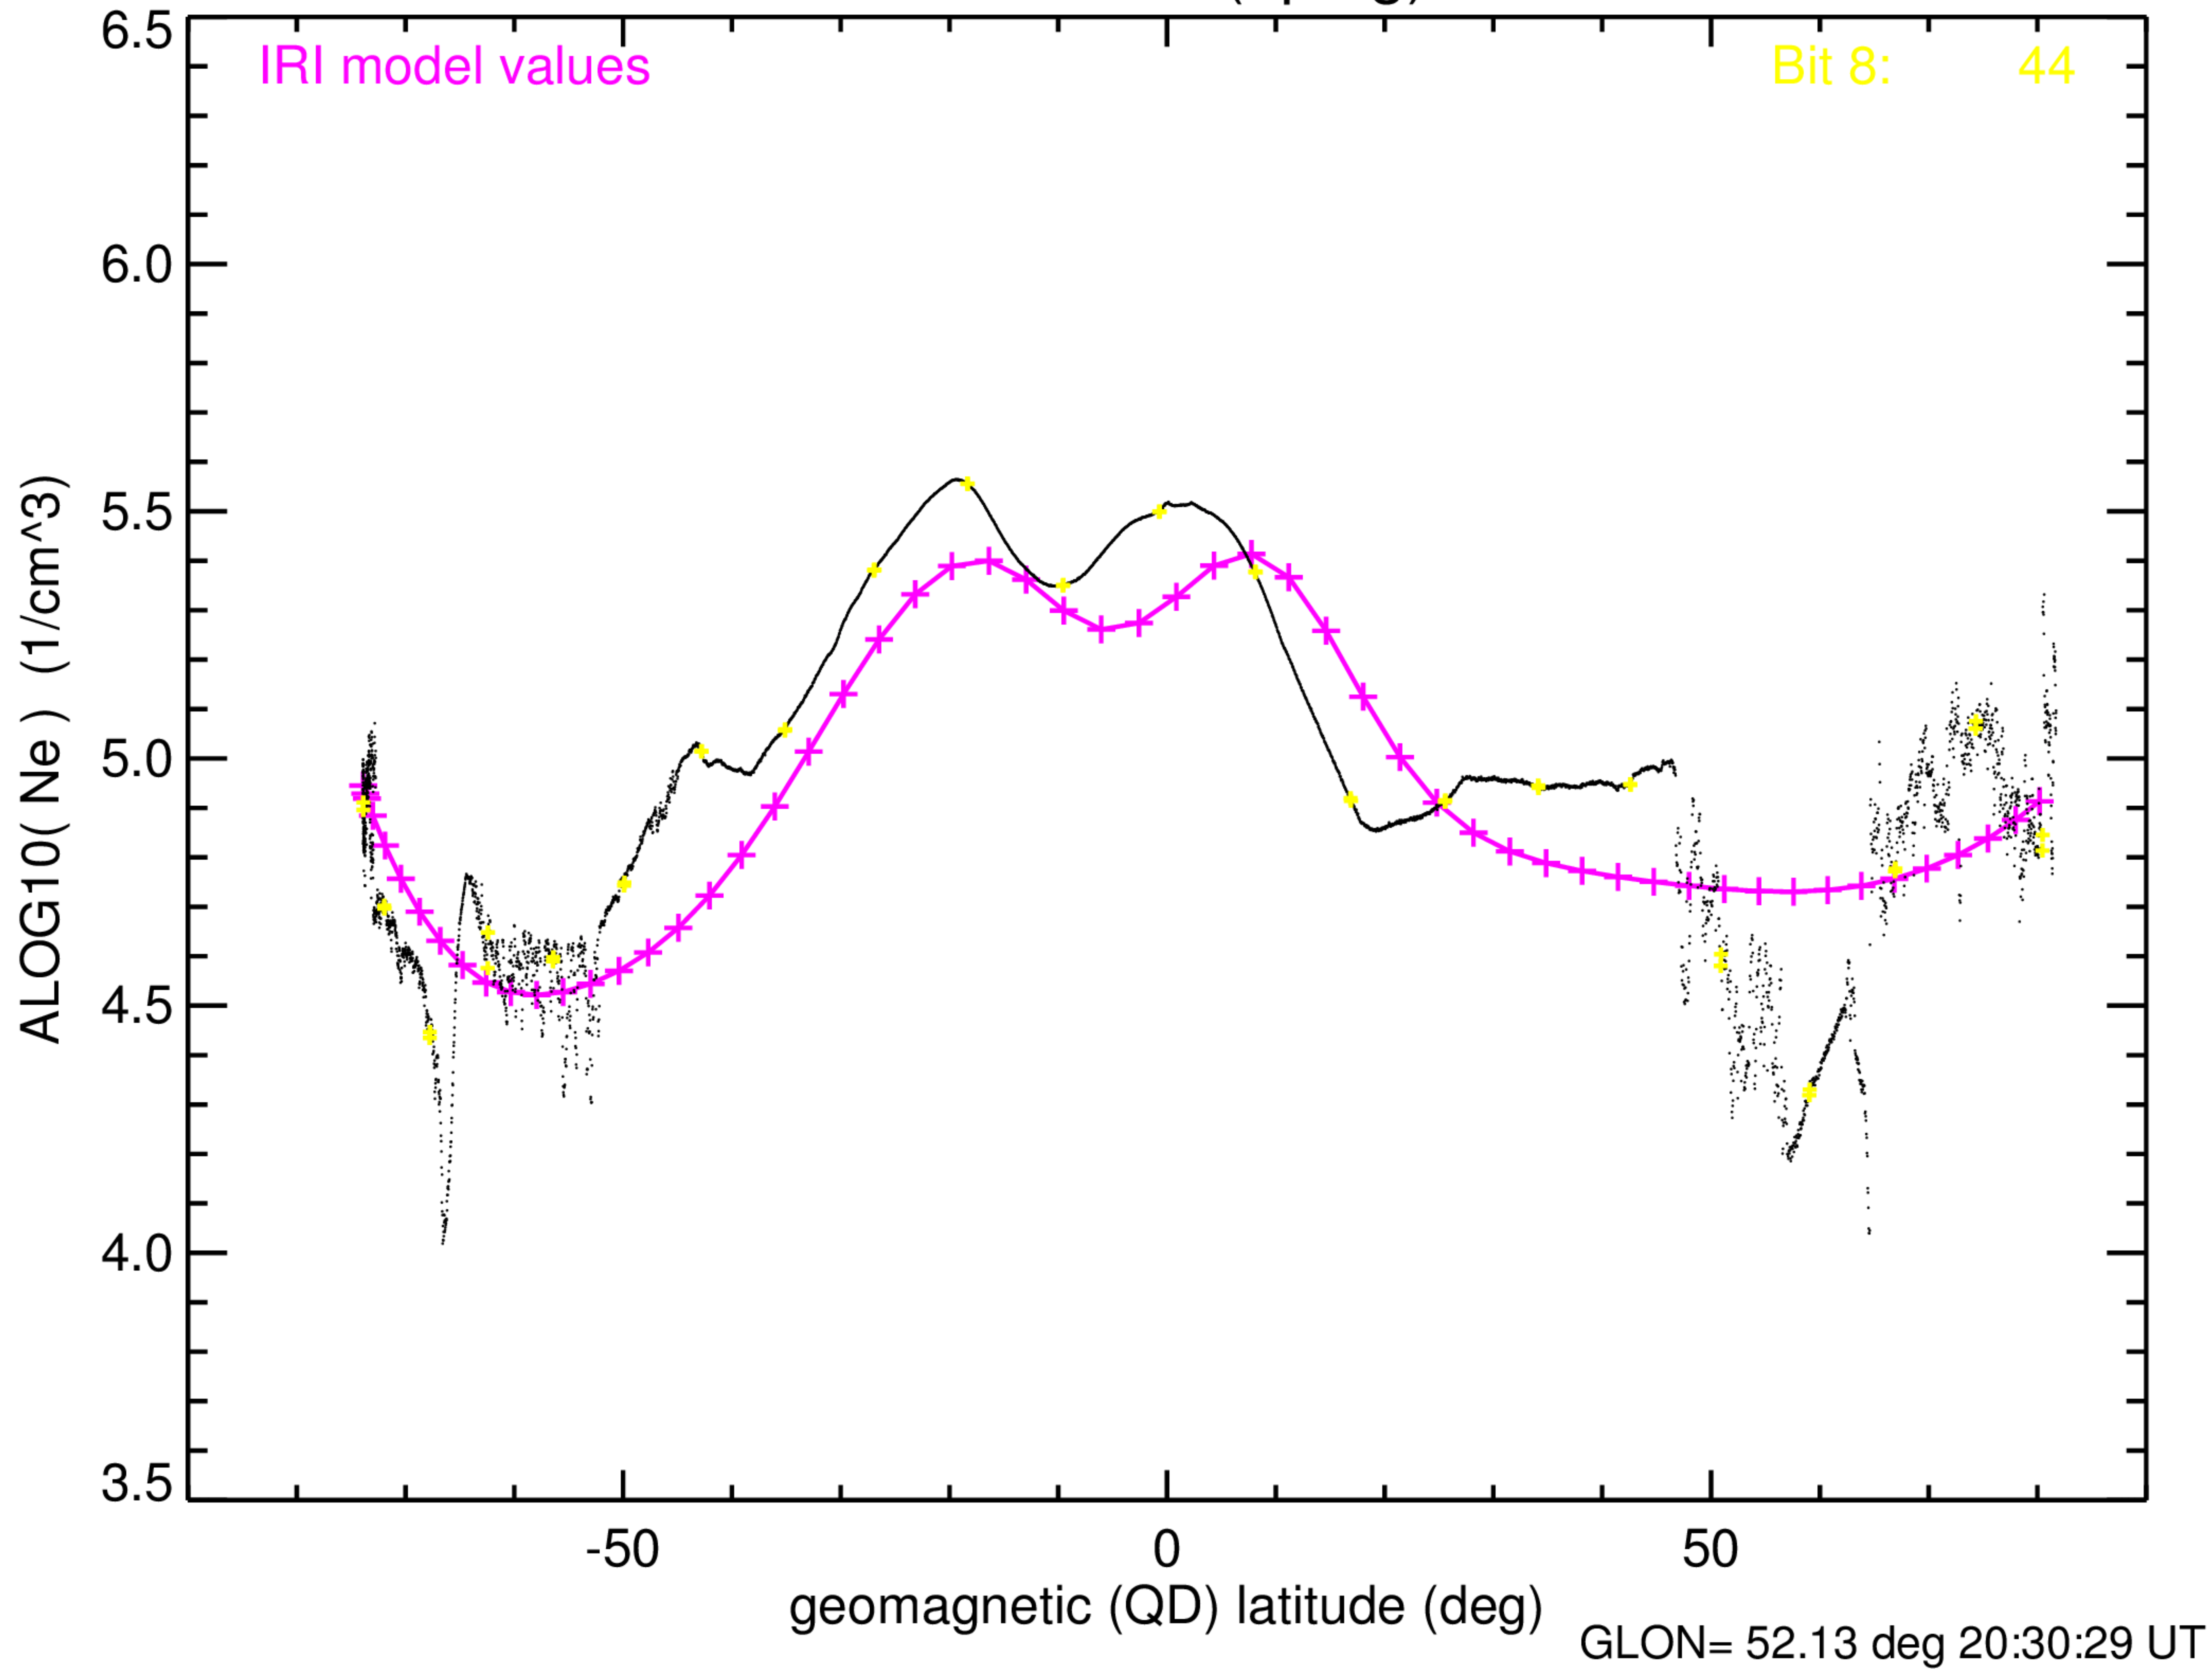

Swarm-B 13 Feb 2015 00:02 LT (upleg) 01:08:18-01:55:44 UT

Swarm-B 13 Feb 2015 00:02 LT (upleg) 02:43:10-03:30:36 UT

Swarm-B 13 Feb 2015 00:02 LT (upleg) 04:18:02-05:05:28 UT

Swarm-B 13 Feb 2015 00:02 LT (upleg) 05:52:54-06:40:20 UT

Swarm-B 13 Feb 2015 00:02 LT (upleg) 12:12:22-12:59:48 UT

Swarm-B 13 Feb 2015 00:02 LT (upleg) 13:47:14-14:34:40 UT

Swarm-B 13 Feb 2015 00:02 LT (upleg) 16:56:58-17:44:24 UT

Swarm-B 13 Feb 2015 00:02 LT (upleg) 21:41:35-22:29:00 UT