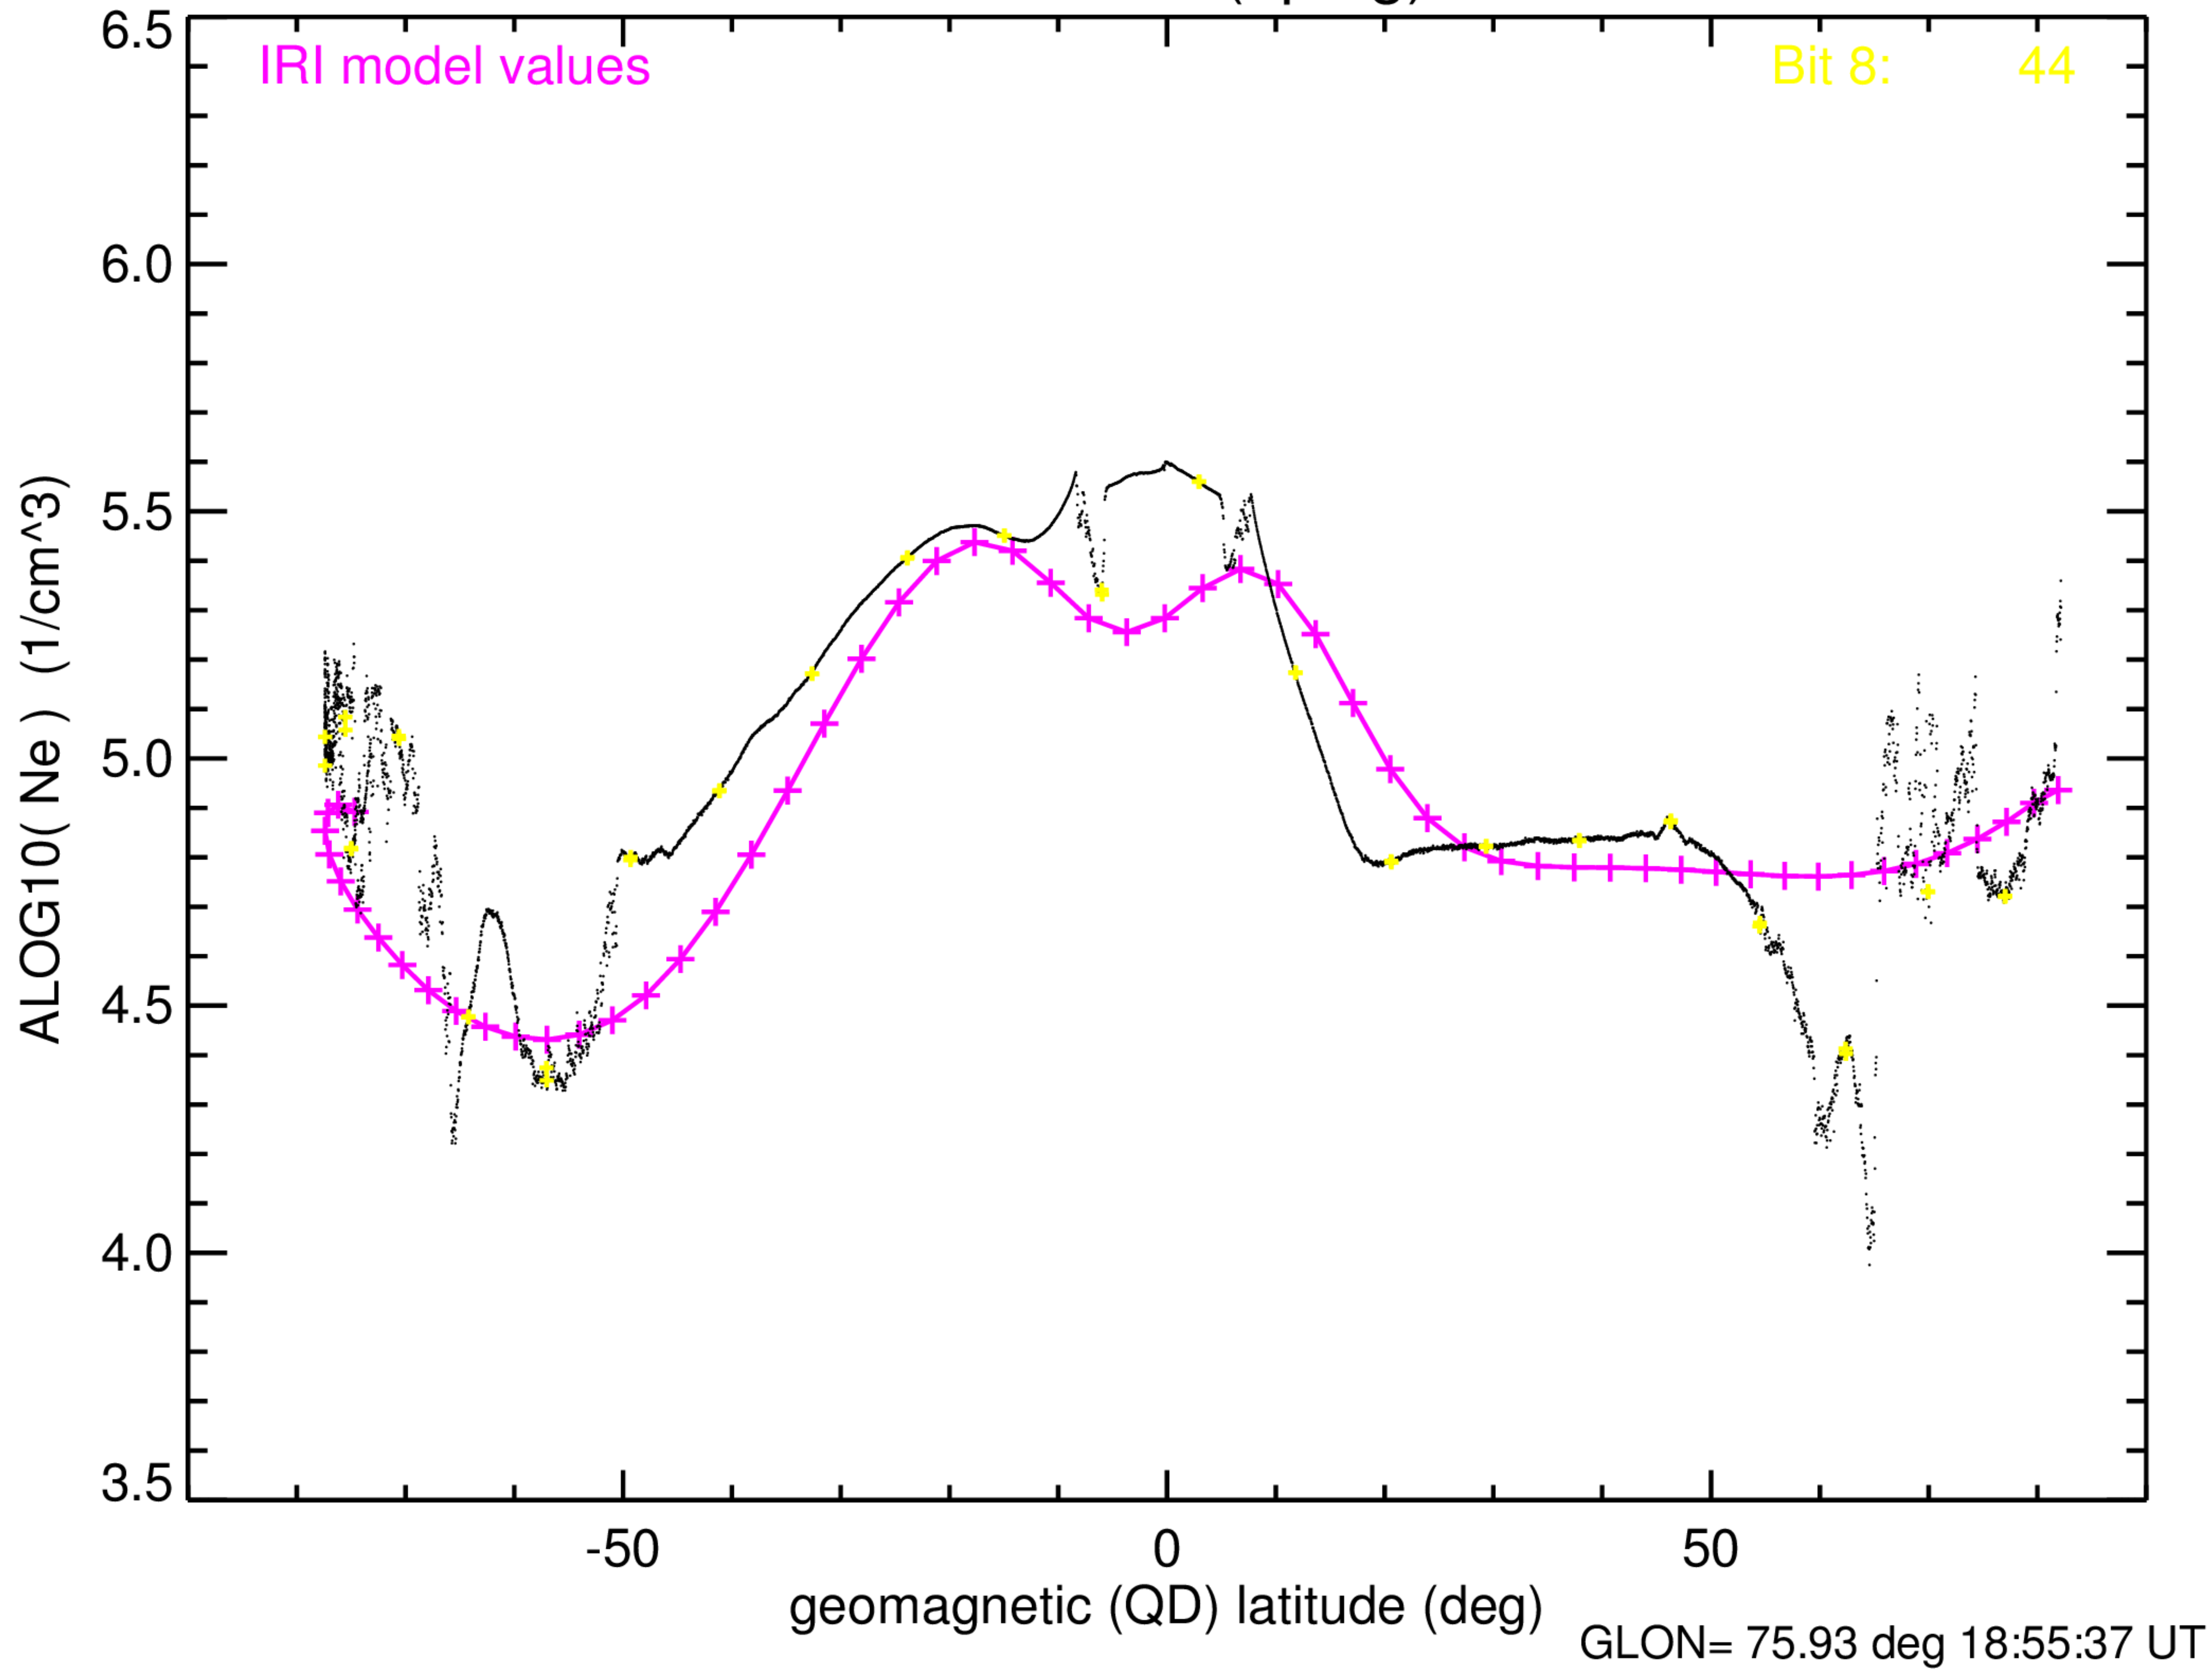

Swarm-B 13 Feb 2015 00:02 LT (upleg) 01:08:18-01:55:44 UT

Swarm-B 13 Feb 2015 00:02 LT (upleg) 02:43:10-03:30:36 UT

Swarm-B 13 Feb 2015 00:02 LT (upleg) 04:18:02-05:05:28 UT

Swarm-B 13 Feb 2015 00:02 LT (upleg) 05:52:54-06:40:20 UT

Swarm-B 13 Feb 2015 00:02 LT (upleg) 12:12:22-12:59:48 UT

Swarm-B 13 Feb 2015 00:02 LT (upleg) 13:47:14-14:34:40 UT

Swarm-B 13 Feb 2015 00:02 LT (upleg) 16:56:58-17:44:24 UT

Swarm-B 13 Feb 2015 00:02 LT (upleg) 21:41:35-22:29:00 UT