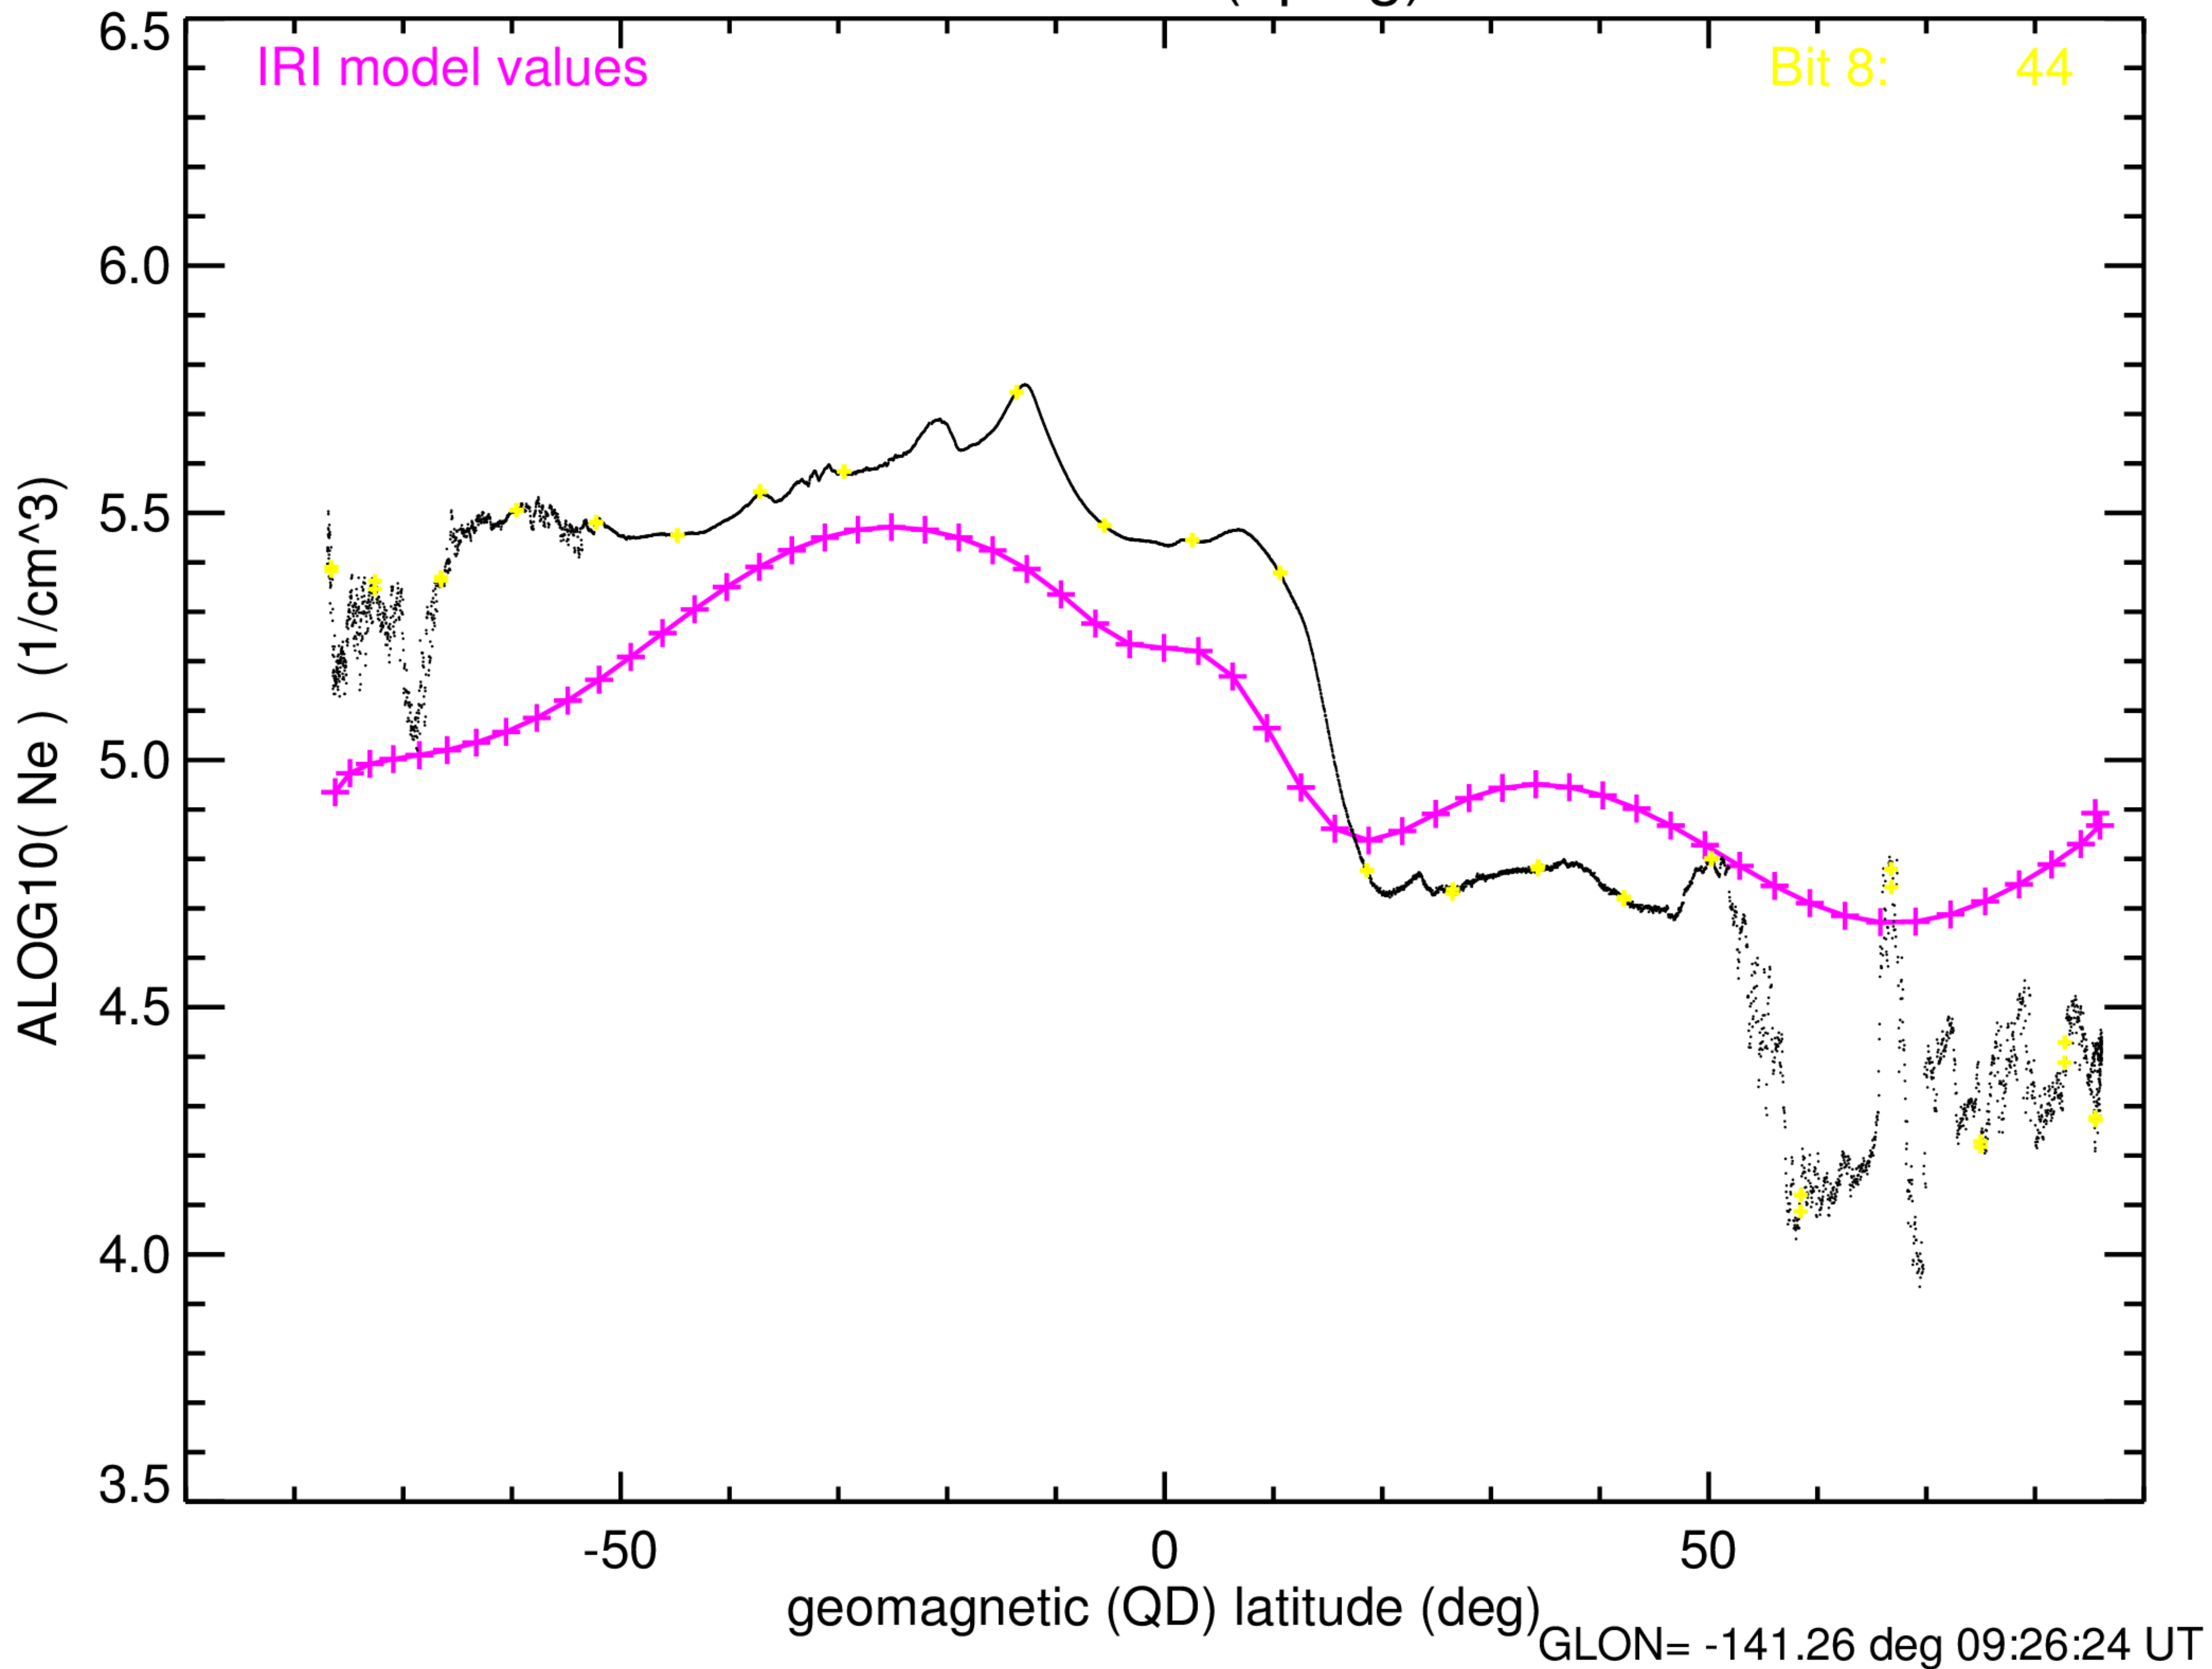

Swarm-B 13 Feb 2015 00:02 LT (upleg) 01:08:18-01:55:44 UT

Swarm-B 13 Feb 2015 00:02 LT (upleg) 02:43:10-03:30:36 UT

Swarm-B 13 Feb 2015 00:02 LT (upleg) 04:18:02-05:05:28 UT

Swarm-B 13 Feb 2015 00:02 LT (upleg) 05:52:54-06:40:20 UT

Swarm-B 13 Feb 2015 00:02 LT (upleg) 12:12:22-12:59:48 UT

Swarm-B 13 Feb 2015 00:02 LT (upleg) 13:47:14-14:34:40 UT

Swarm-B 13 Feb 2015 00:02 LT (upleg) 16:56:58-17:44:24 UT

Swarm-B 13 Feb 2015 00:02 LT (upleg) 21:41:35-22:29:00 UT