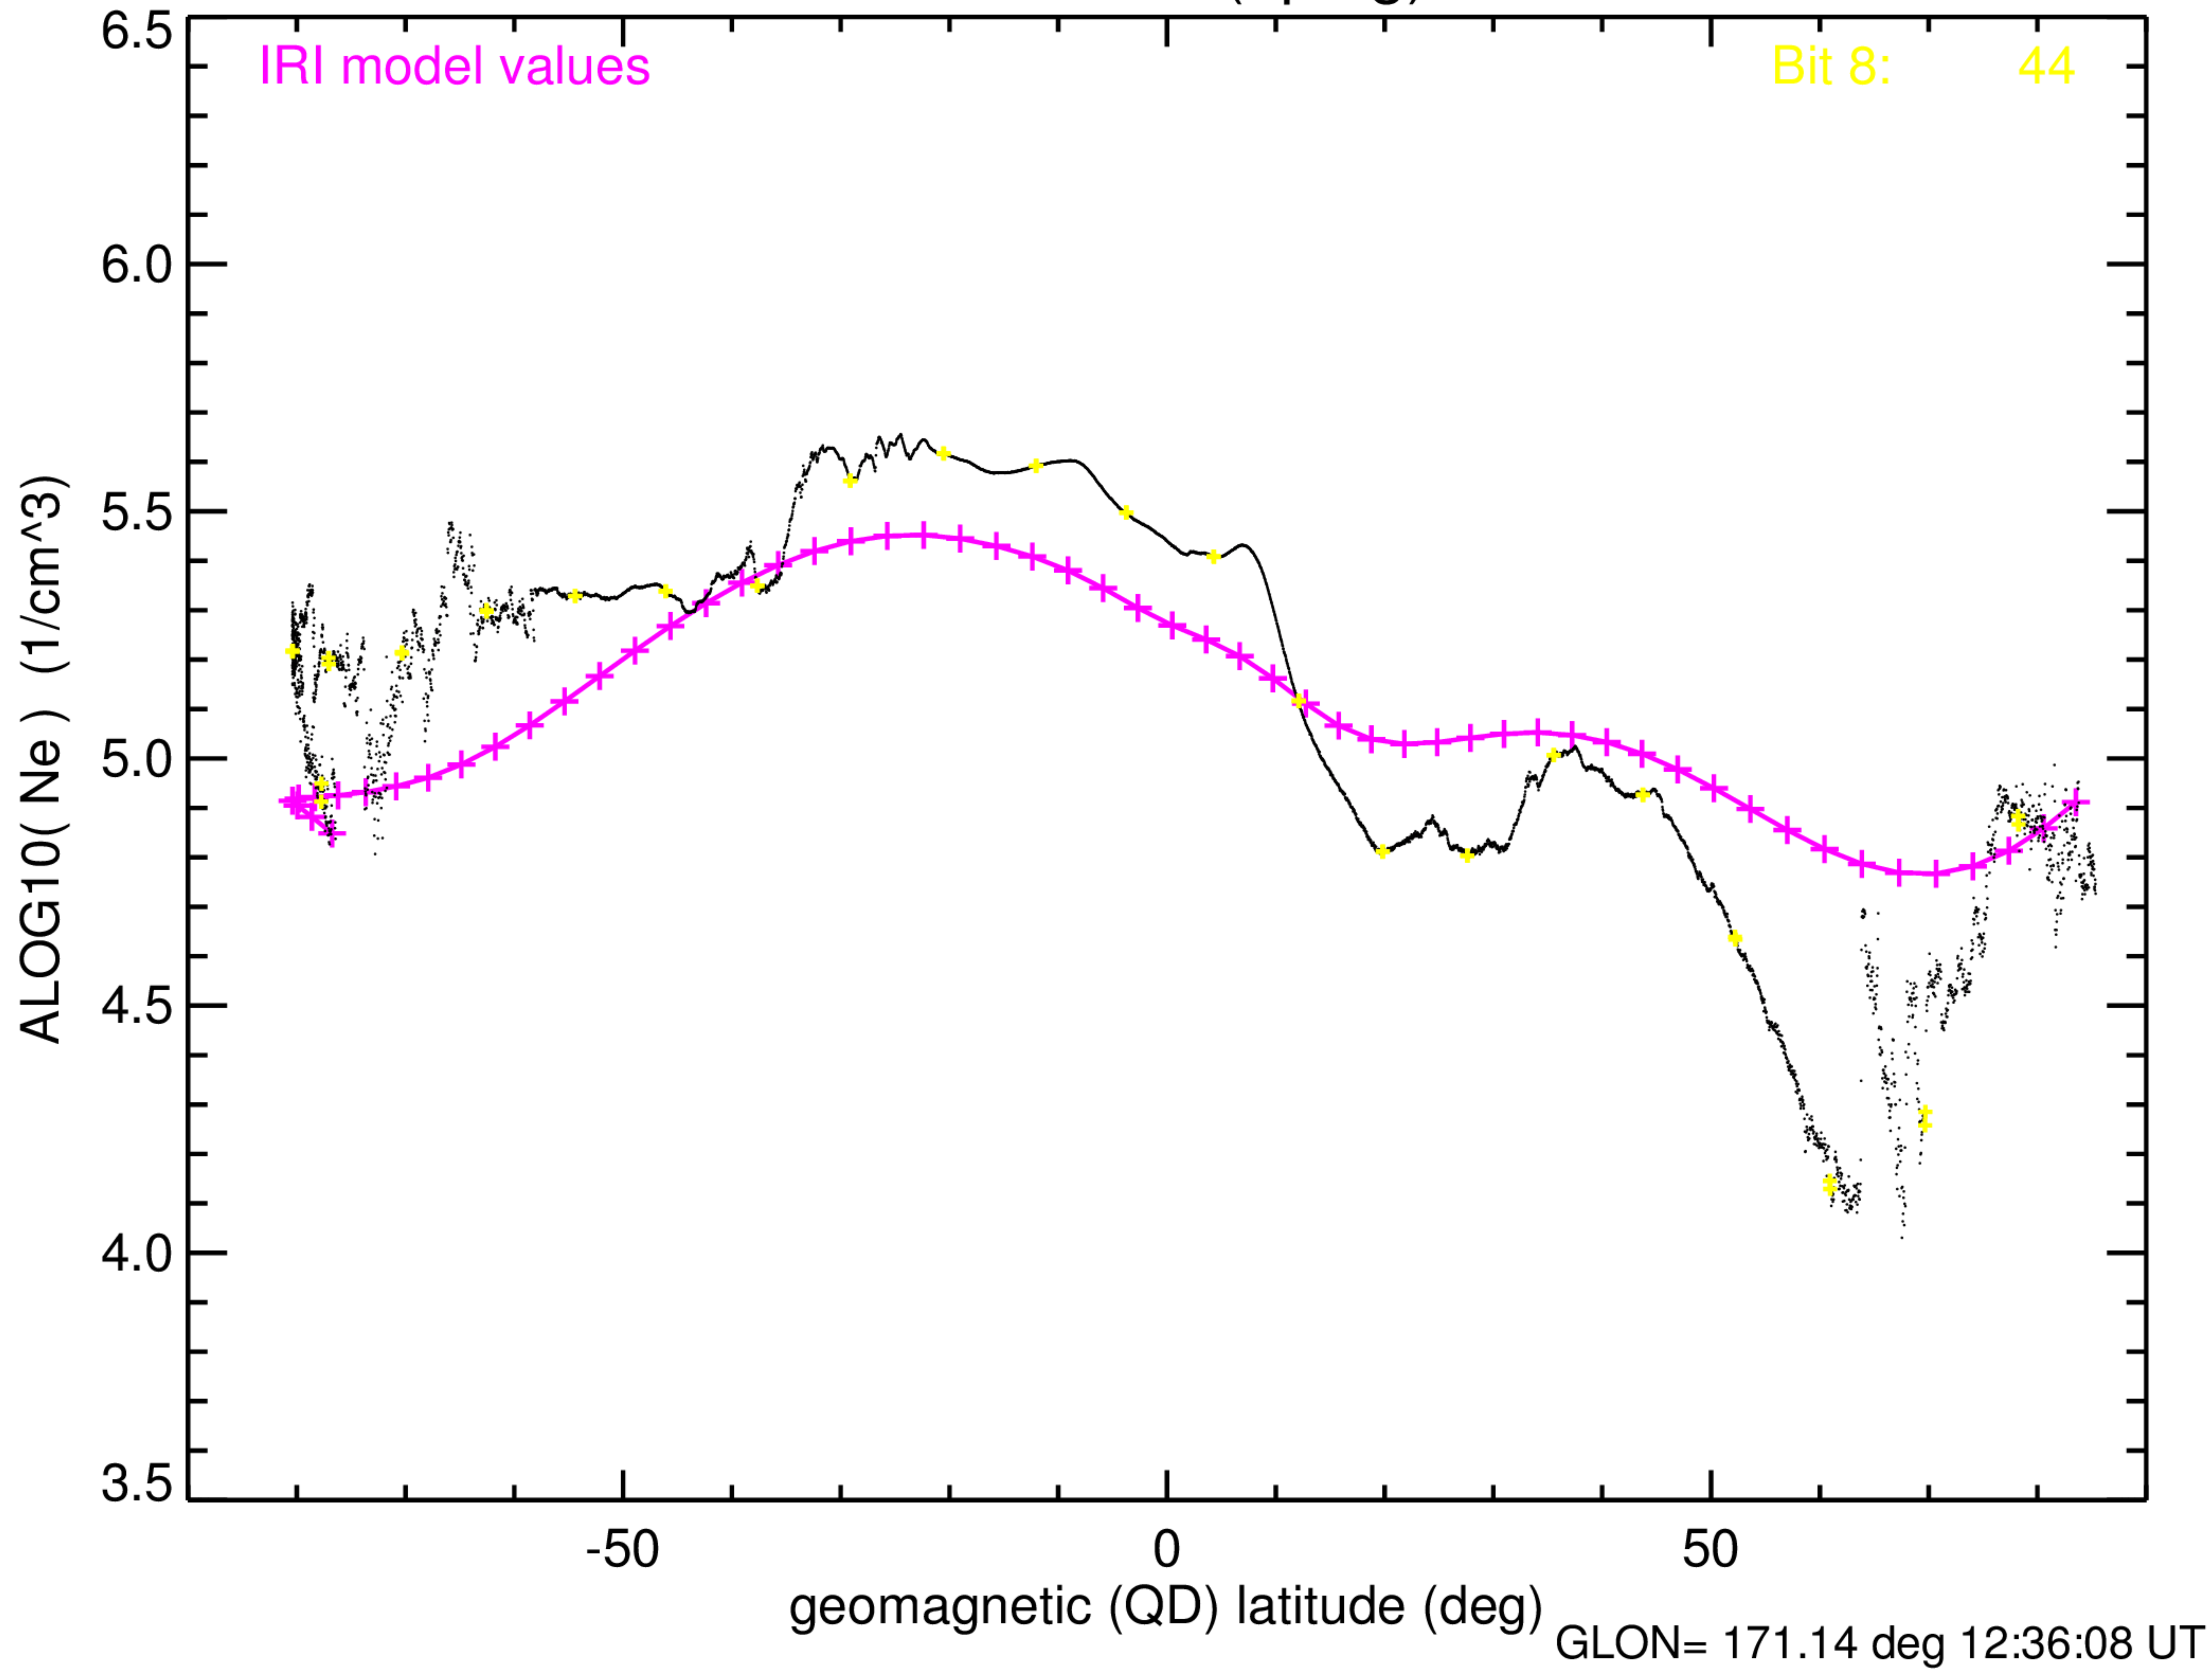

Swarm-B 13 Feb 2015 00:02 LT (upleg) 01:08:18-01:55:44 UT

Swarm-B 13 Feb 2015 00:02 LT (upleg) 02:43:10-03:30:36 UT

Swarm-B 13 Feb 2015 00:02 LT (upleg) 04:18:02-05:05:28 UT

Swarm-B 13 Feb 2015 00:02 LT (upleg) 05:52:54-06:40:20 UT

Swarm-B 13 Feb 2015 00:02 LT (upleg) 12:12:22-12:59:48 UT

Swarm-B 13 Feb 2015 00:02 LT (upleg) 13:47:14-14:34:40 UT

Swarm-B 13 Feb 2015 00:02 LT (upleg) 16:56:58-17:44:24 UT

Swarm-B 13 Feb 2015 00:02 LT (upleg) 21:41:35-22:29:00 UT