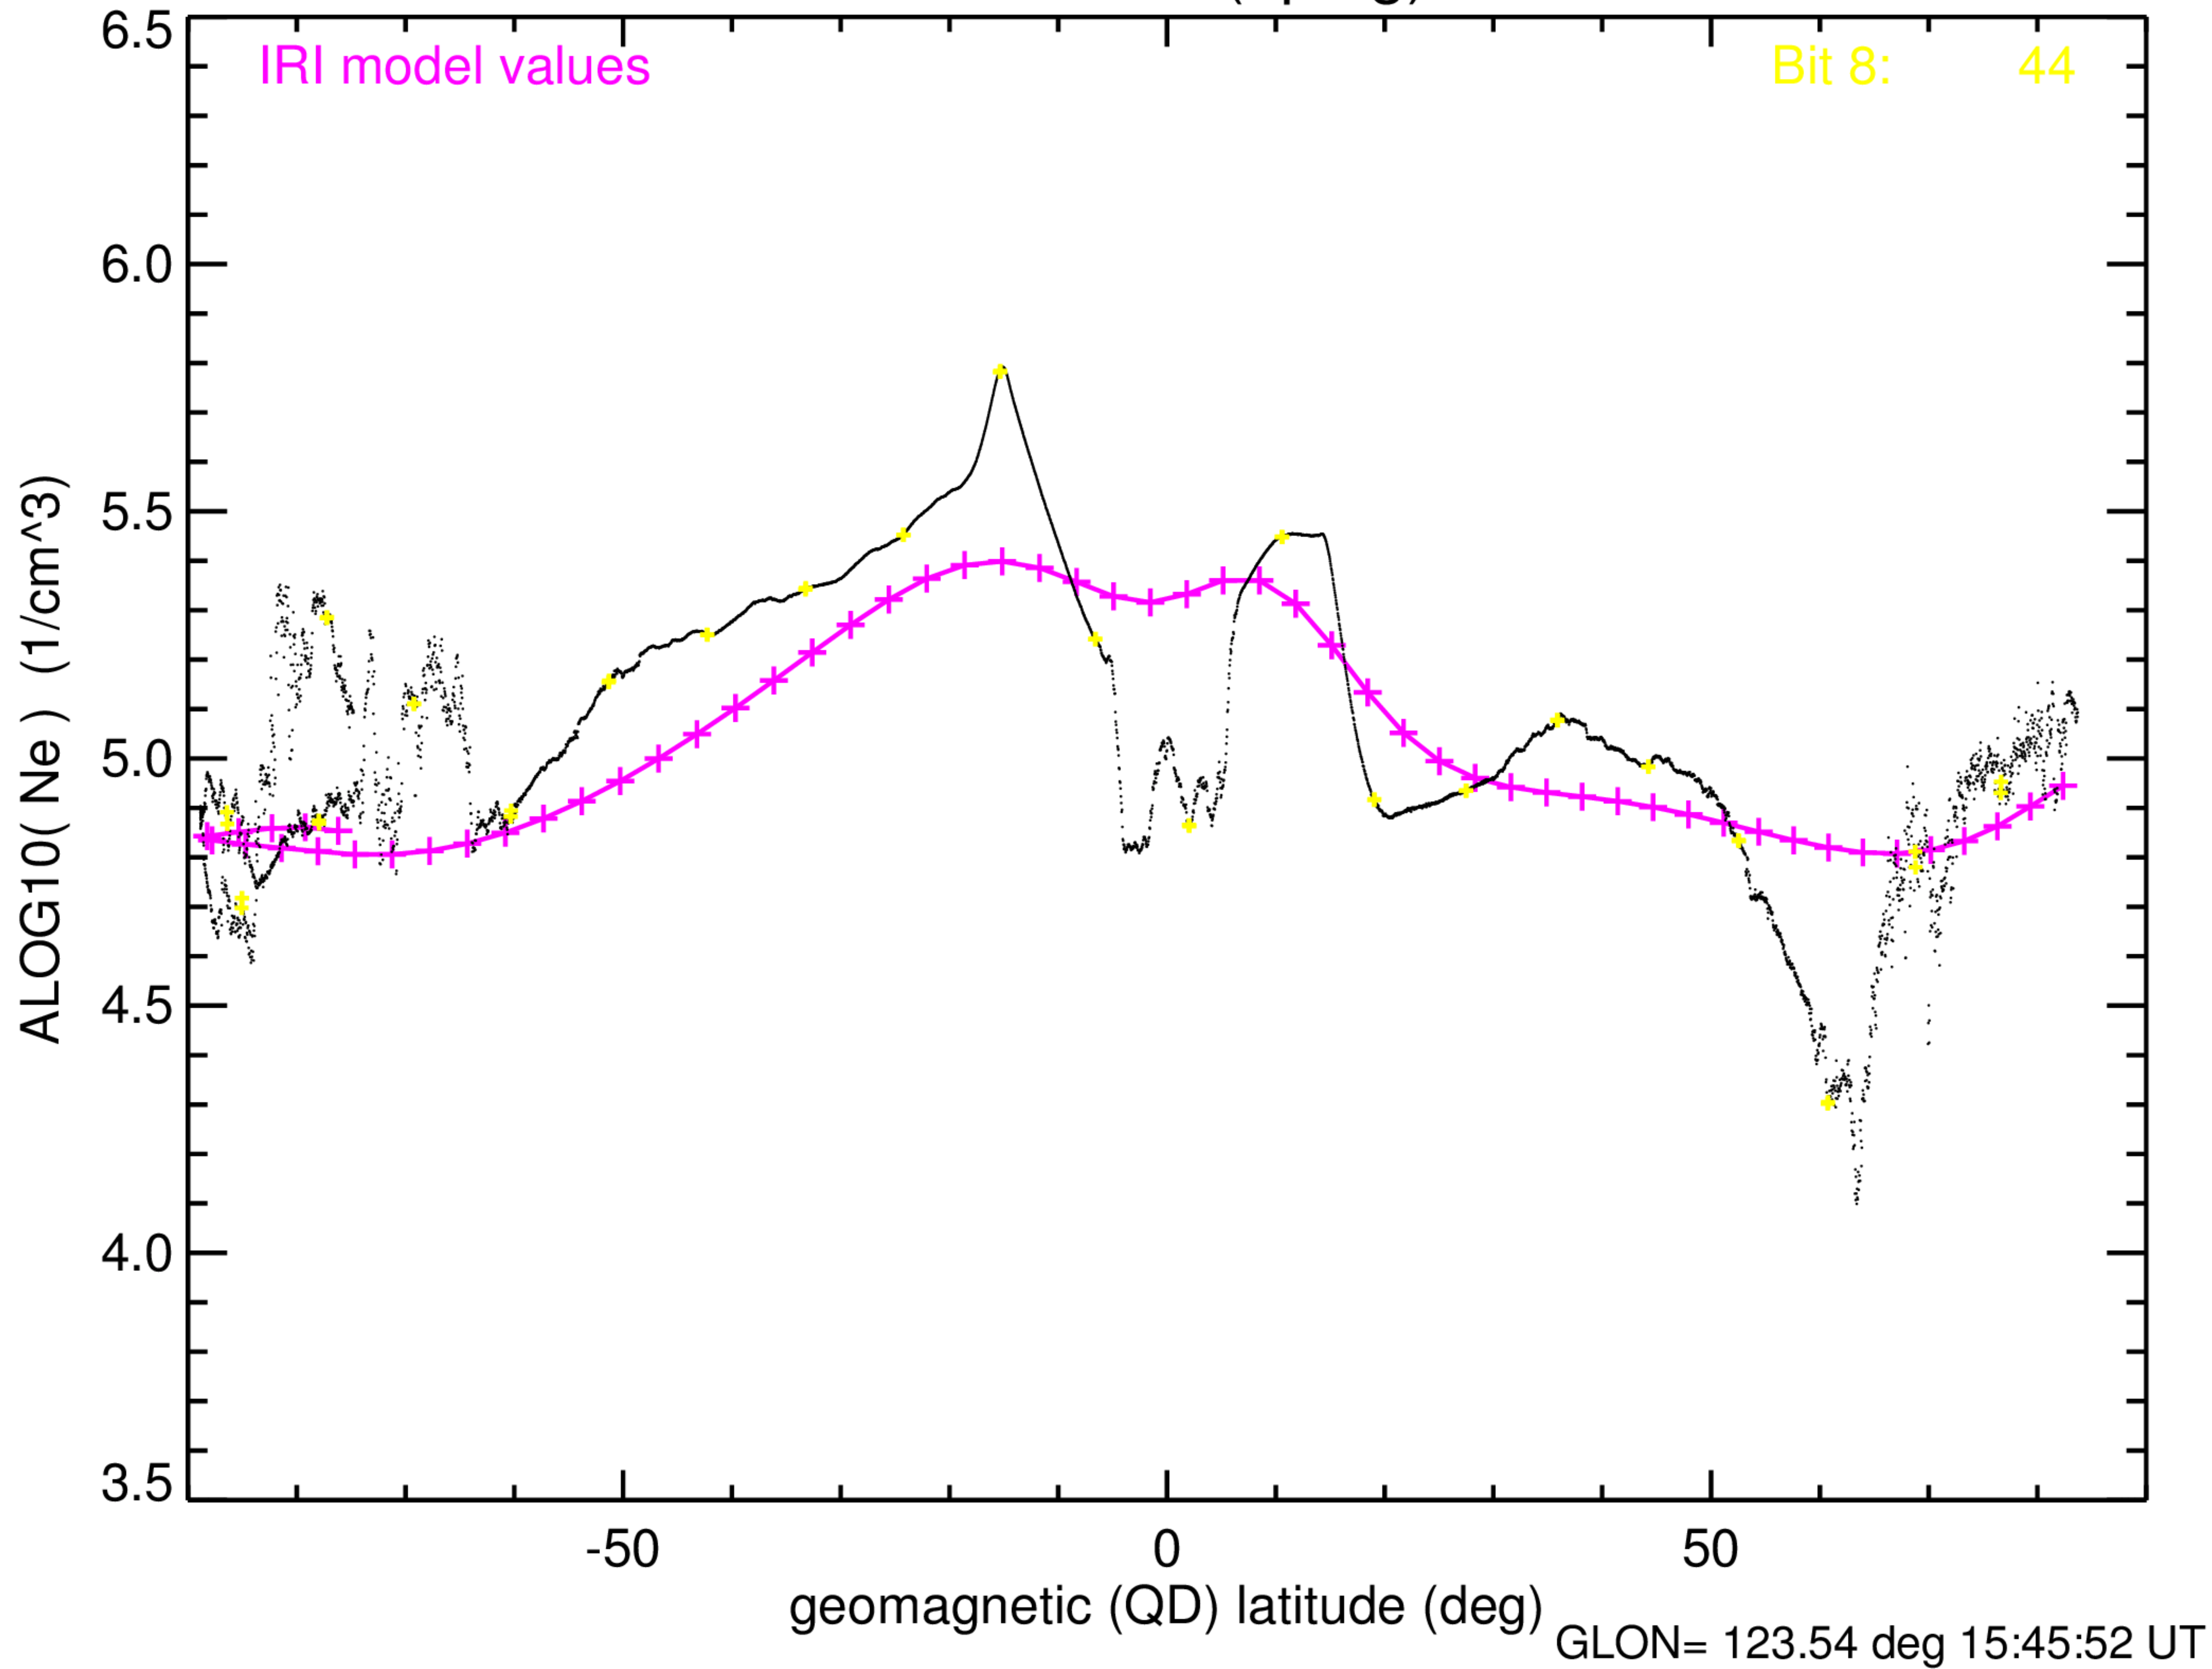

Swarm-B 13 Feb 2015 00:02 LT (upleg) 01:08:18-01:55:44 UT

Swarm-B 13 Feb 2015 00:02 LT (upleg) 02:43:10-03:30:36 UT

Swarm-B 13 Feb 2015 00:02 LT (upleg) 04:18:02-05:05:28 UT

Swarm-B 13 Feb 2015 00:02 LT (upleg) 05:52:54-06:40:20 UT

Swarm-B 13 Feb 2015 00:02 LT (upleg) 12:12:22-12:59:48 UT

Swarm-B 13 Feb 2015 00:02 LT (upleg) 13:47:14-14:34:40 UT

Swarm-B 13 Feb 2015 00:02 LT (upleg) 16:56:58-17:44:24 UT

Swarm-B 13 Feb 2015 00:02 LT (upleg) 21:41:35-22:29:00 UT