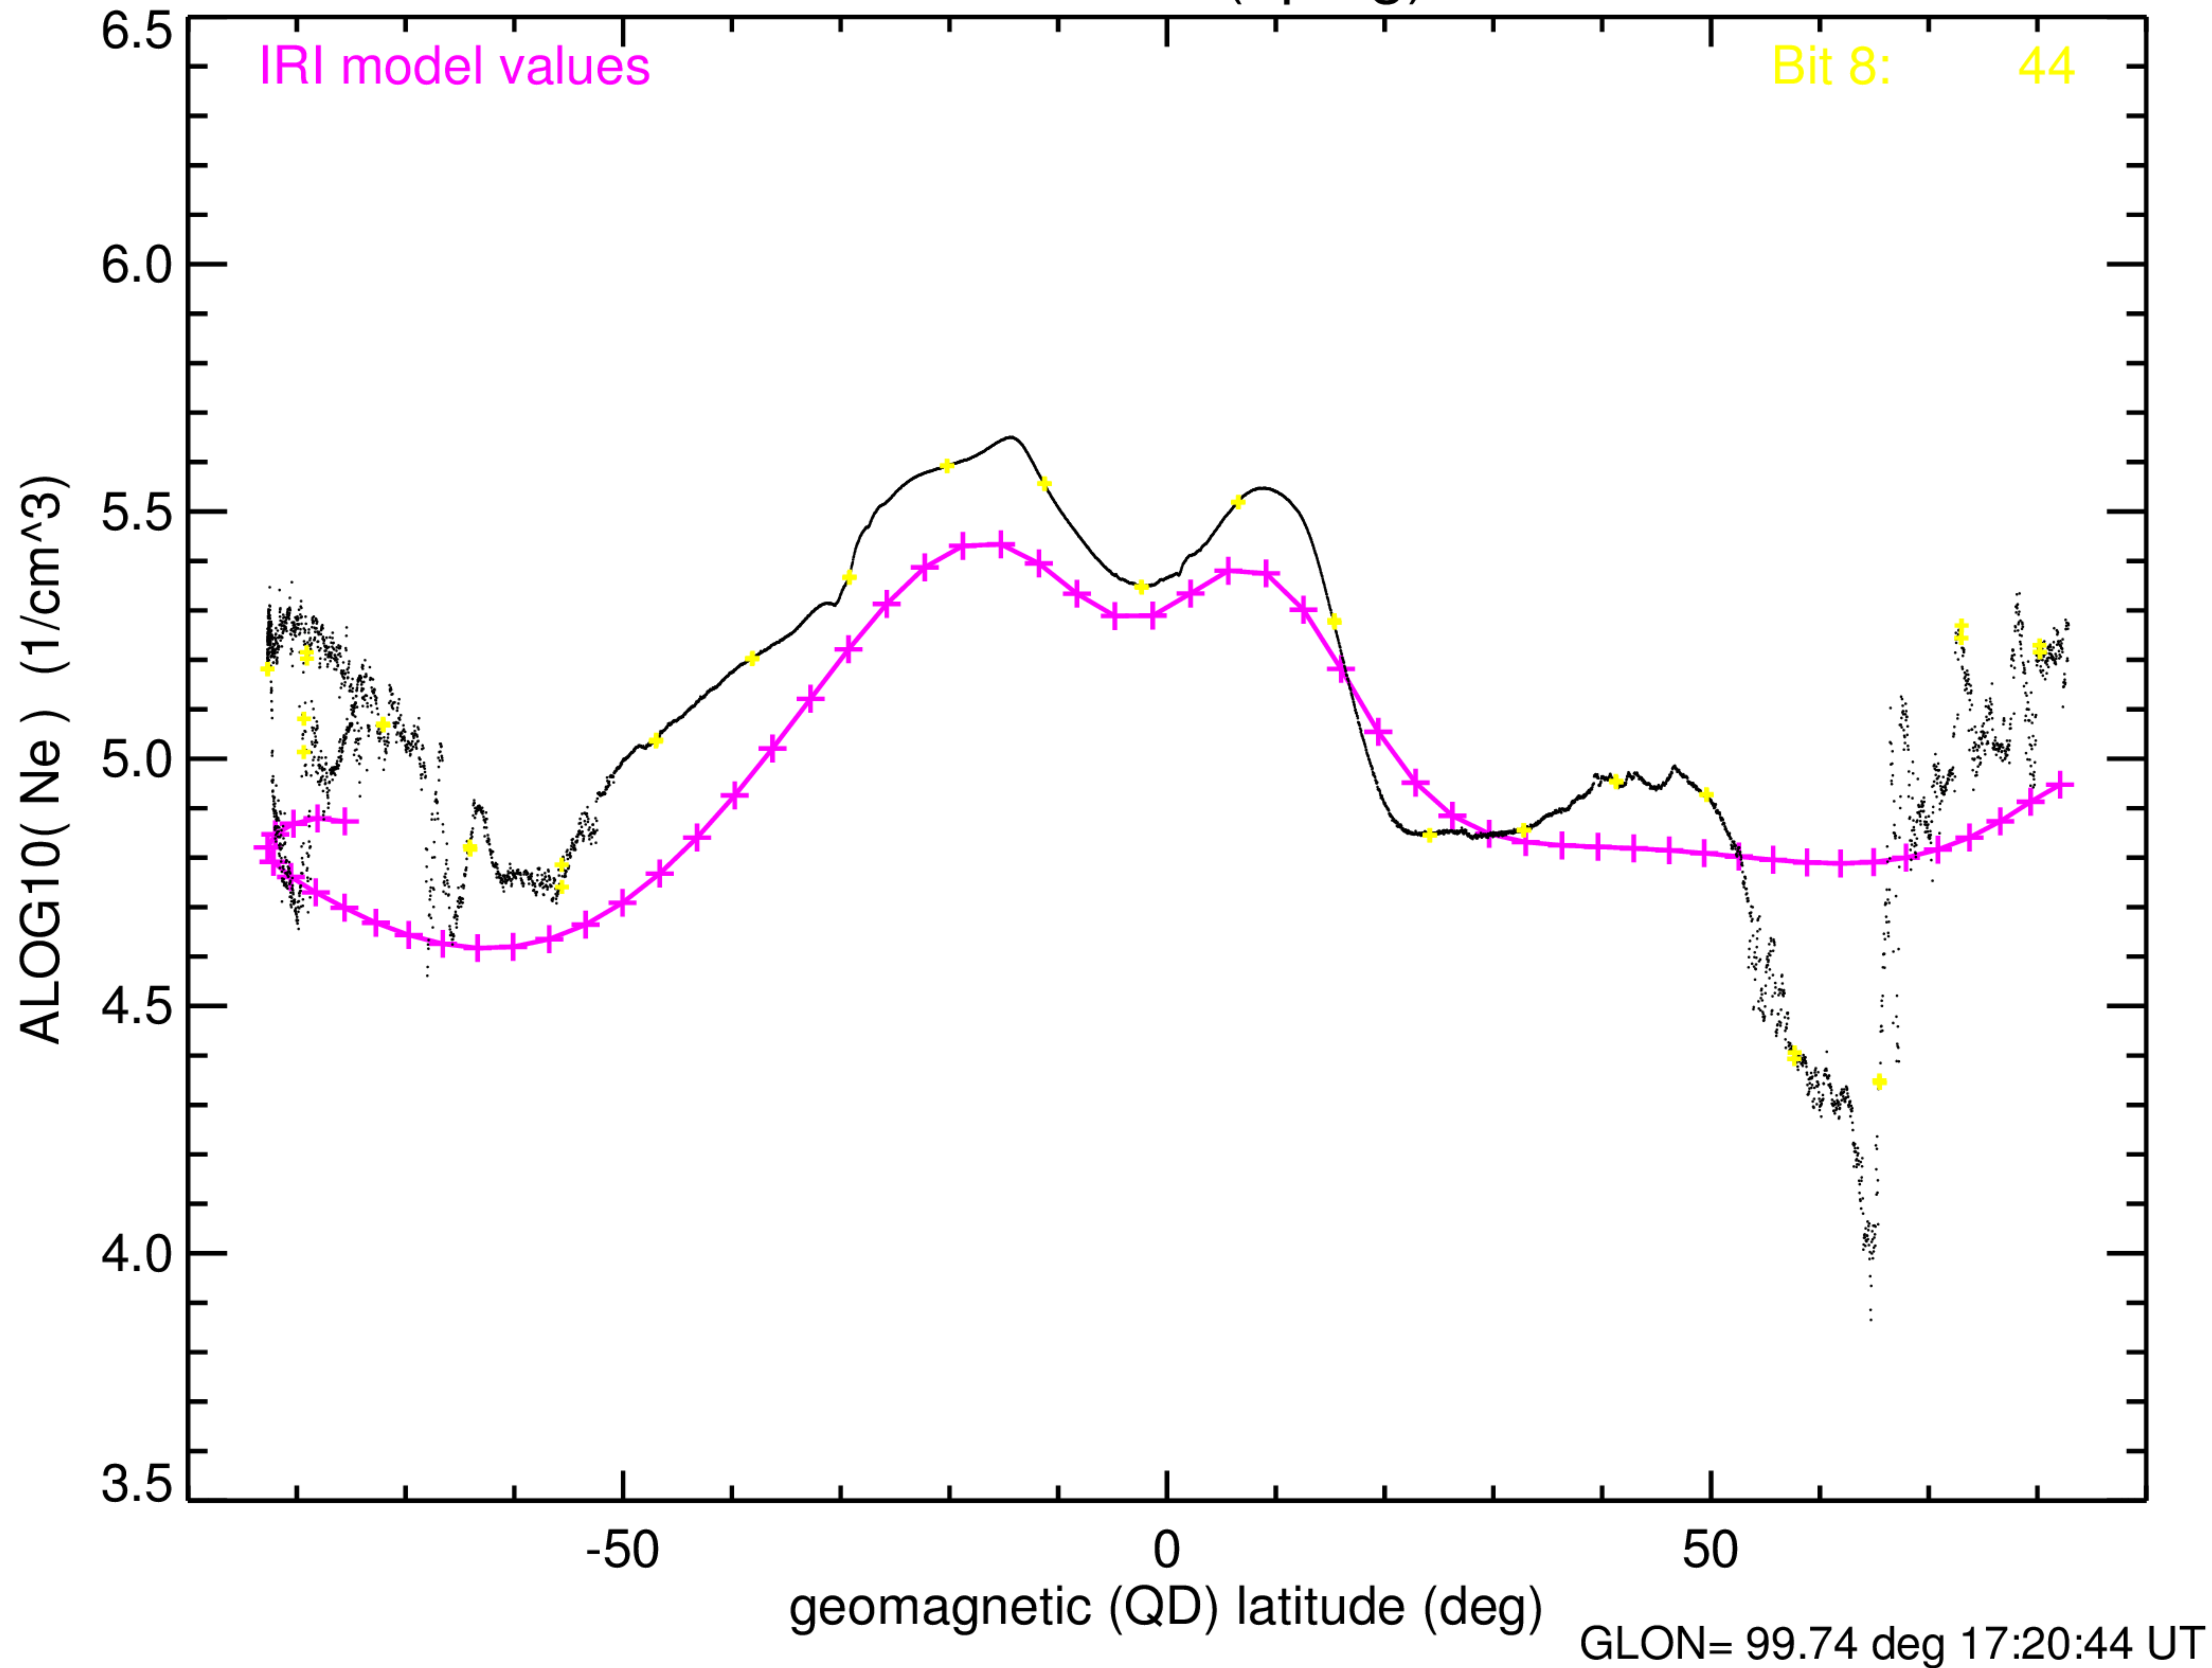

Swarm-B 13 Feb 2015 00:02 LT (upleg) 01:08:18-01:55:44 UT

Swarm-B 13 Feb 2015 00:02 LT (upleg) 02:43:10-03:30:36 UT

Swarm-B 13 Feb 2015 00:02 LT (upleg) 04:18:02-05:05:28 UT

Swarm-B 13 Feb 2015 00:02 LT (upleg) 05:52:54-06:40:20 UT

Swarm-B 13 Feb 2015 00:02 LT (upleg) 12:12:22-12:59:48 UT

Swarm-B 13 Feb 2015 00:02 LT (upleg) 13:47:14-14:34:40 UT

Swarm-B 13 Feb 2015 00:02 LT (upleg) 16:56:58-17:44:24 UT

Swarm-B 13 Feb 2015 00:02 LT (upleg) 21:41:35-22:29:00 UT