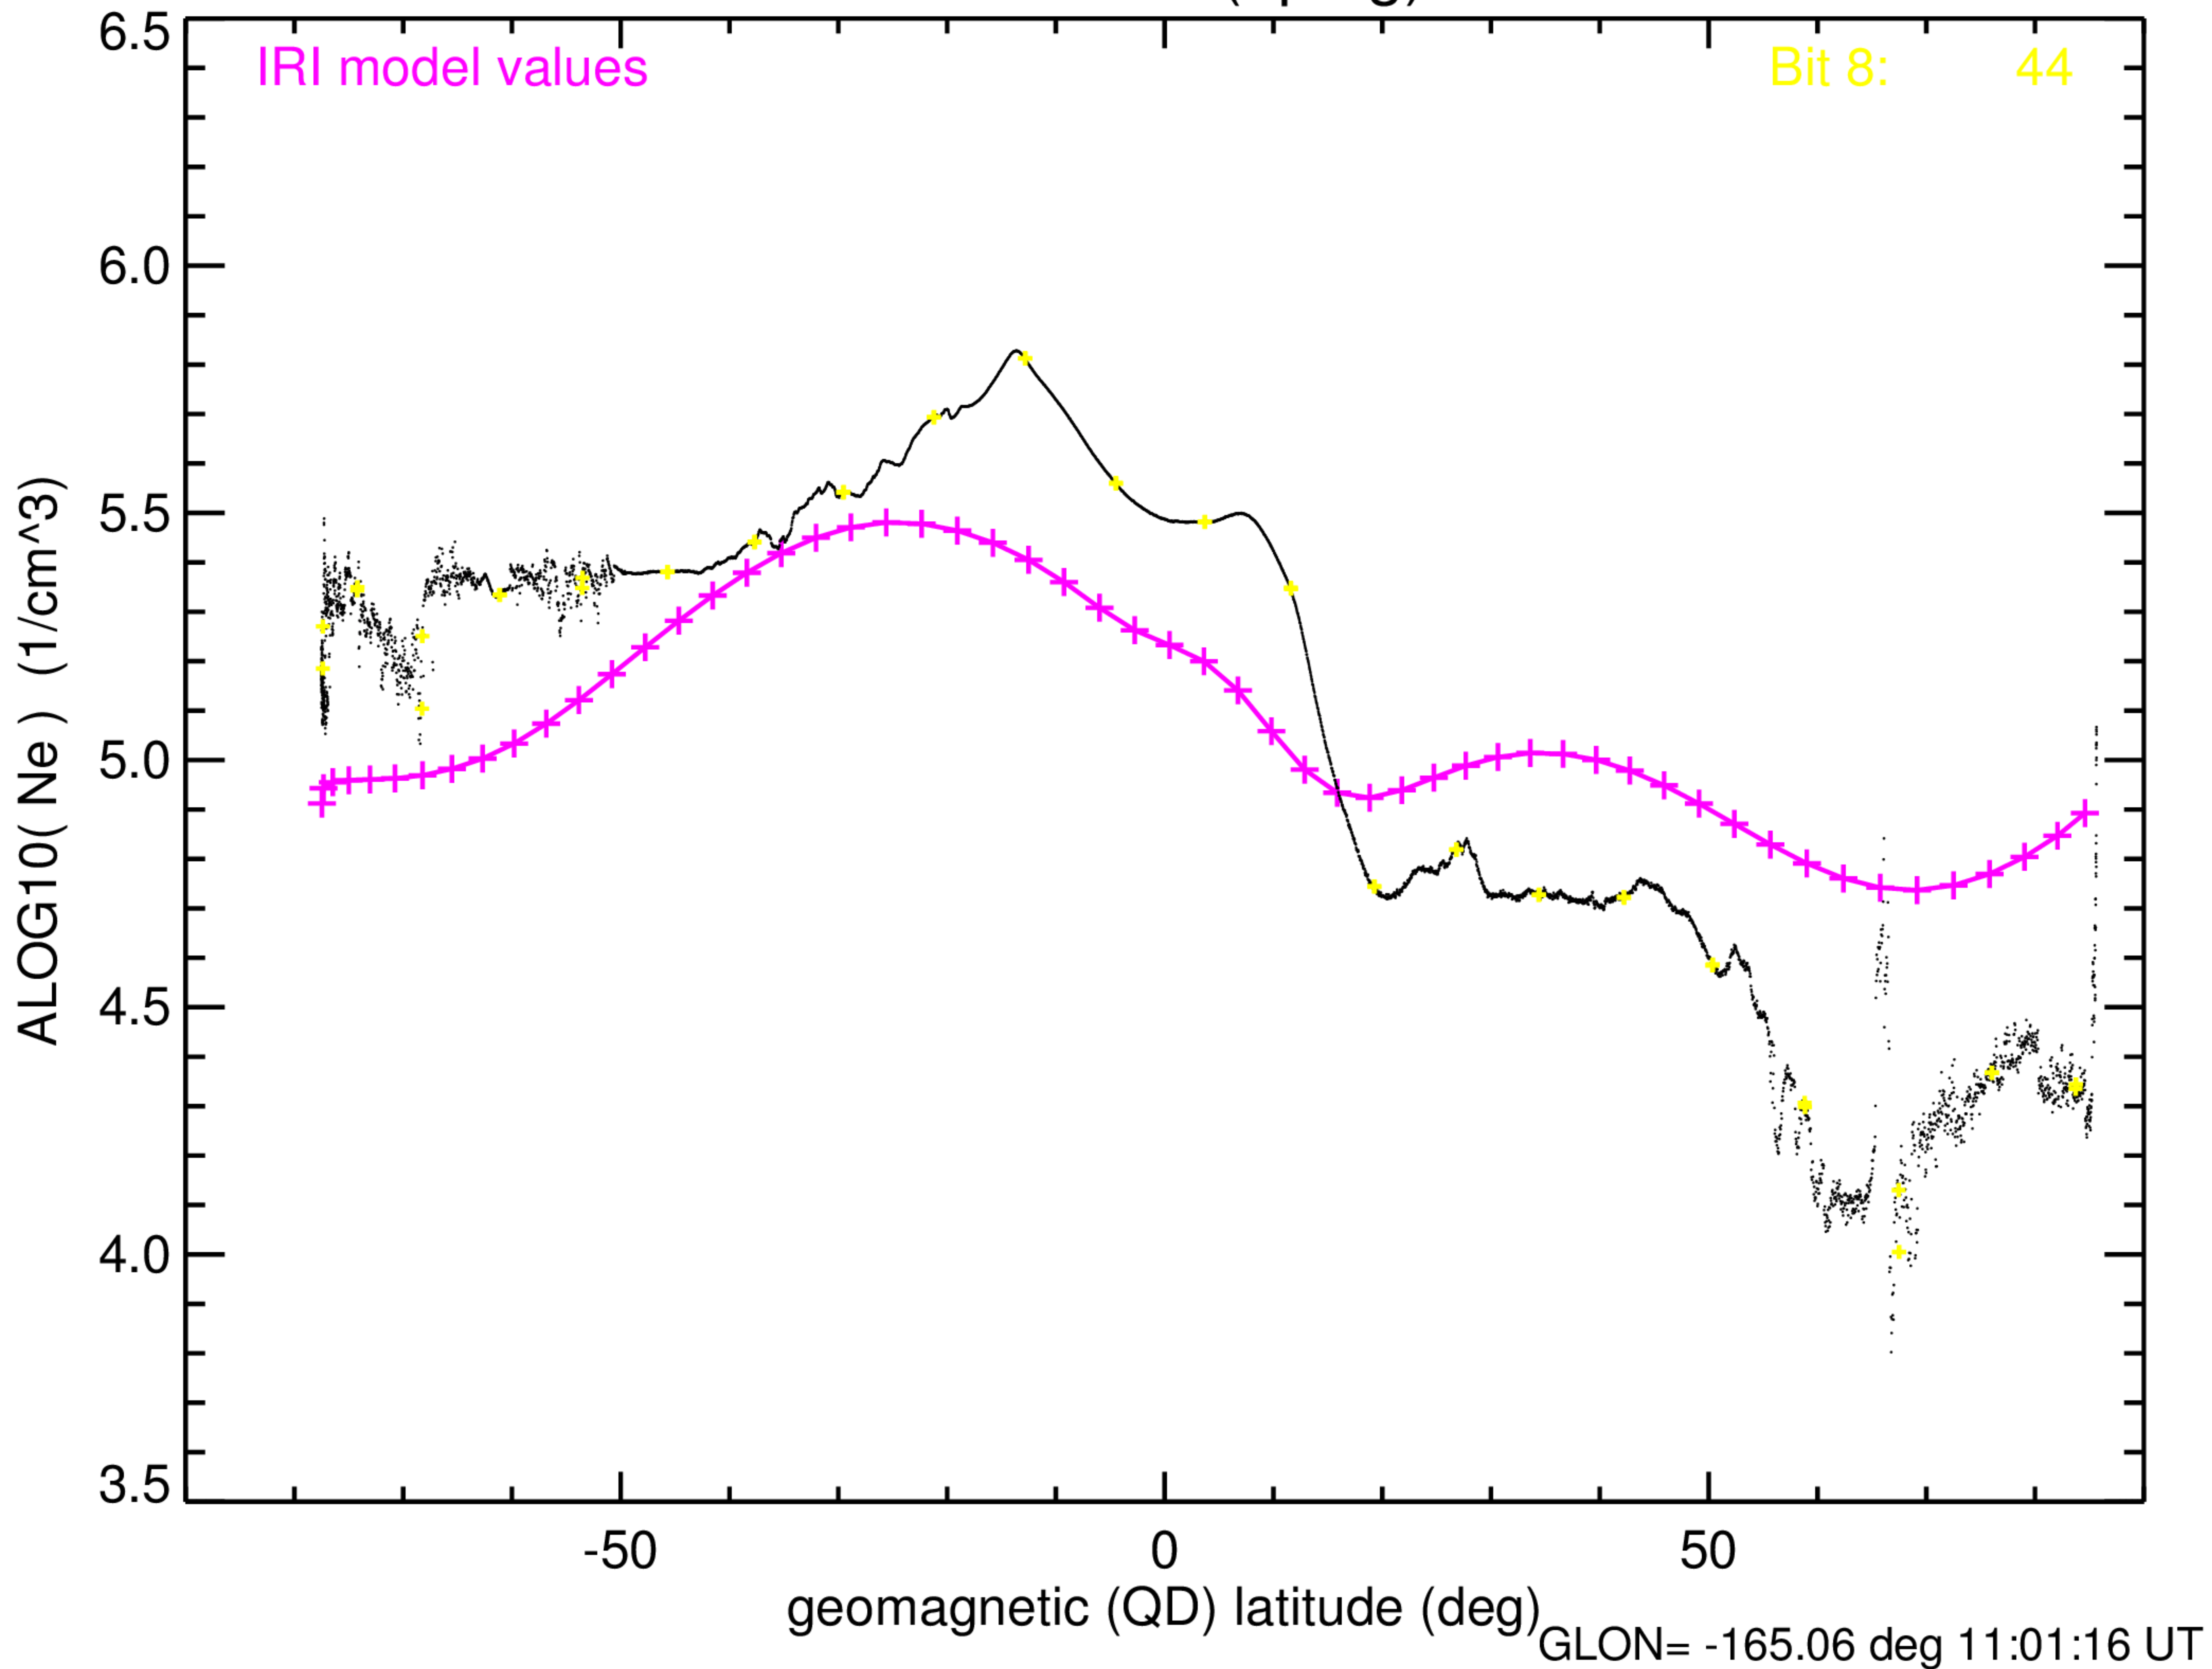

Swarm-B 13 Feb 2015 00:02 LT (upleg) 01:08:18-01:55:44 UT

Swarm-B 13 Feb 2015 00:02 LT (upleg) 02:43:10-03:30:36 UT

Swarm-B 13 Feb 2015 00:02 LT (upleg) 04:18:02-05:05:28 UT

Swarm-B 13 Feb 2015 00:02 LT (upleg) 05:52:54-06:40:20 UT

Swarm-B 13 Feb 2015 00:02 LT (upleg) 12:12:22-12:59:48 UT

Swarm-B 13 Feb 2015 00:02 LT (upleg) 13:47:14-14:34:40 UT

Swarm-B 13 Feb 2015 00:02 LT (upleg) 16:56:58-17:44:24 UT

Swarm-B 13 Feb 2015 00:02 LT (upleg) 21:41:35-22:29:00 UT