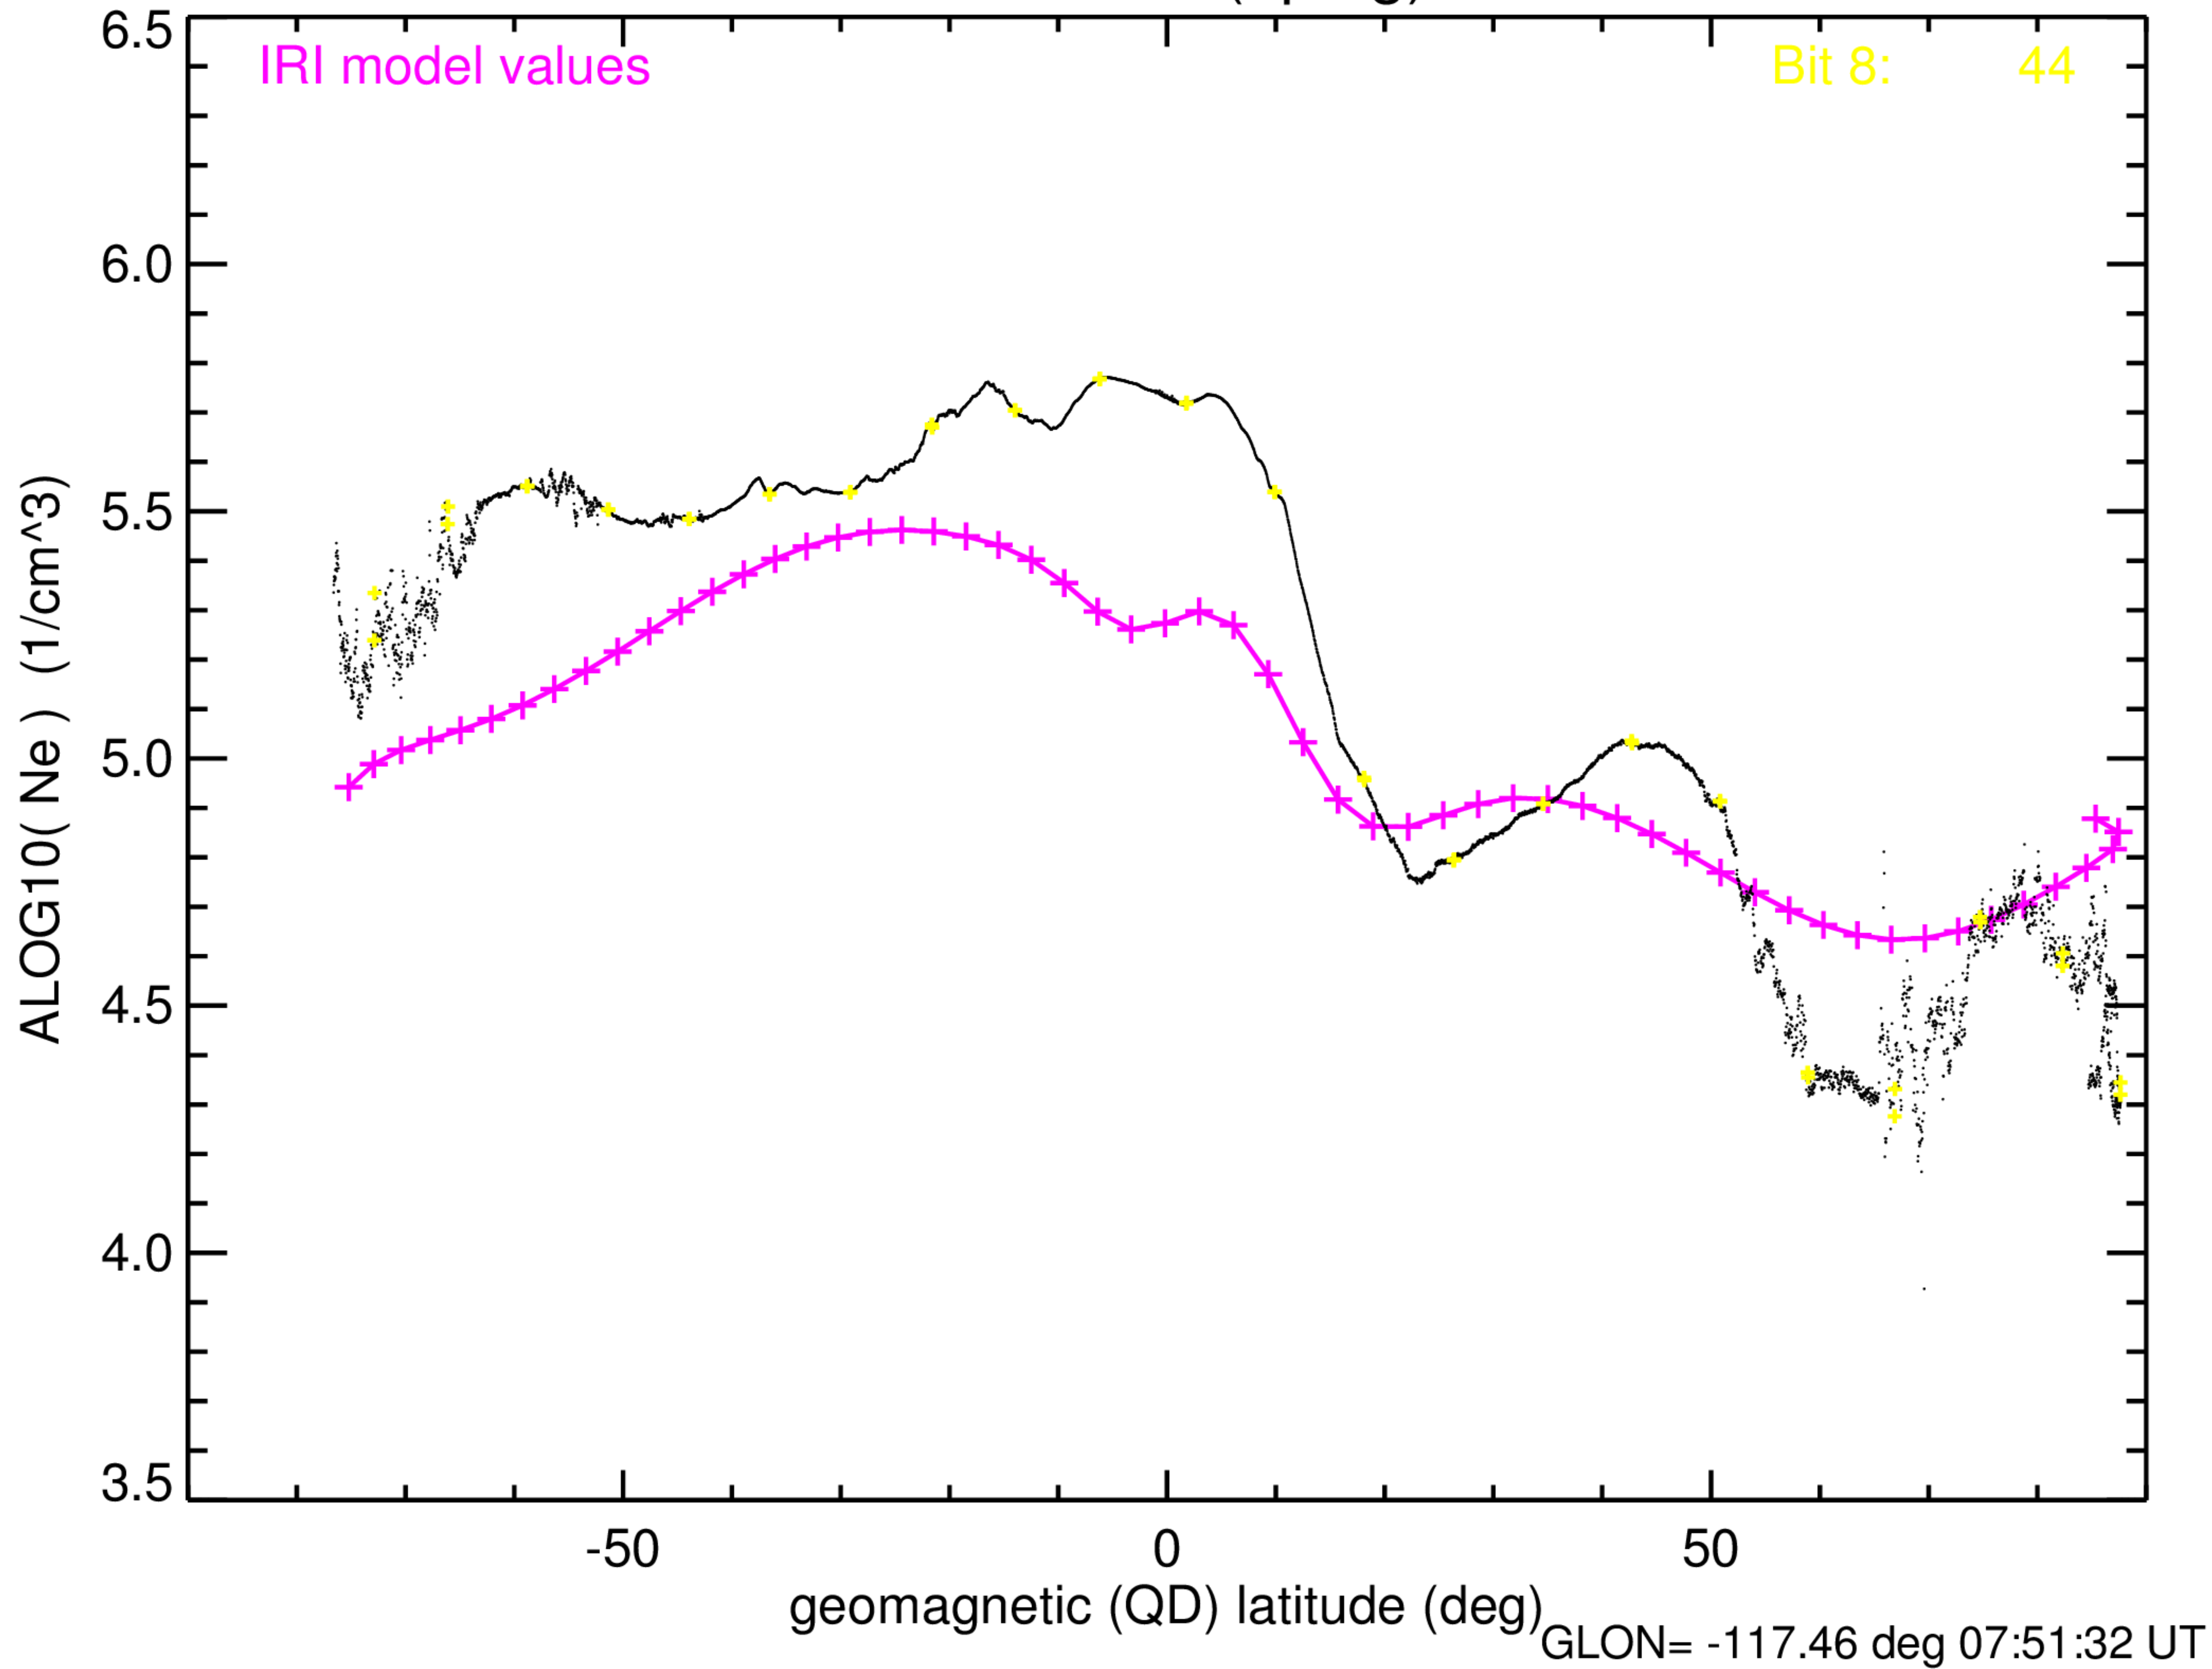

Swarm-B 13 Feb 2015 00:02 LT (upleg) 01:08:18-01:55:44 UT

Swarm-B 13 Feb 2015 00:02 LT (upleg) 02:43:10-03:30:36 UT

Swarm-B 13 Feb 2015 00:02 LT (upleg) 04:18:02-05:05:28 UT

Swarm-B 13 Feb 2015 00:02 LT (upleg) 05:52:54-06:40:20 UT

Swarm-B 13 Feb 2015 00:02 LT (upleg) 12:12:22-12:59:48 UT

Swarm-B 13 Feb 2015 00:02 LT (upleg) 13:47:14-14:34:40 UT

Swarm-B 13 Feb 2015 00:02 LT (upleg) 16:56:58-17:44:24 UT

Swarm-B 13 Feb 2015 00:02 LT (upleg) 21:41:35-22:29:00 UT